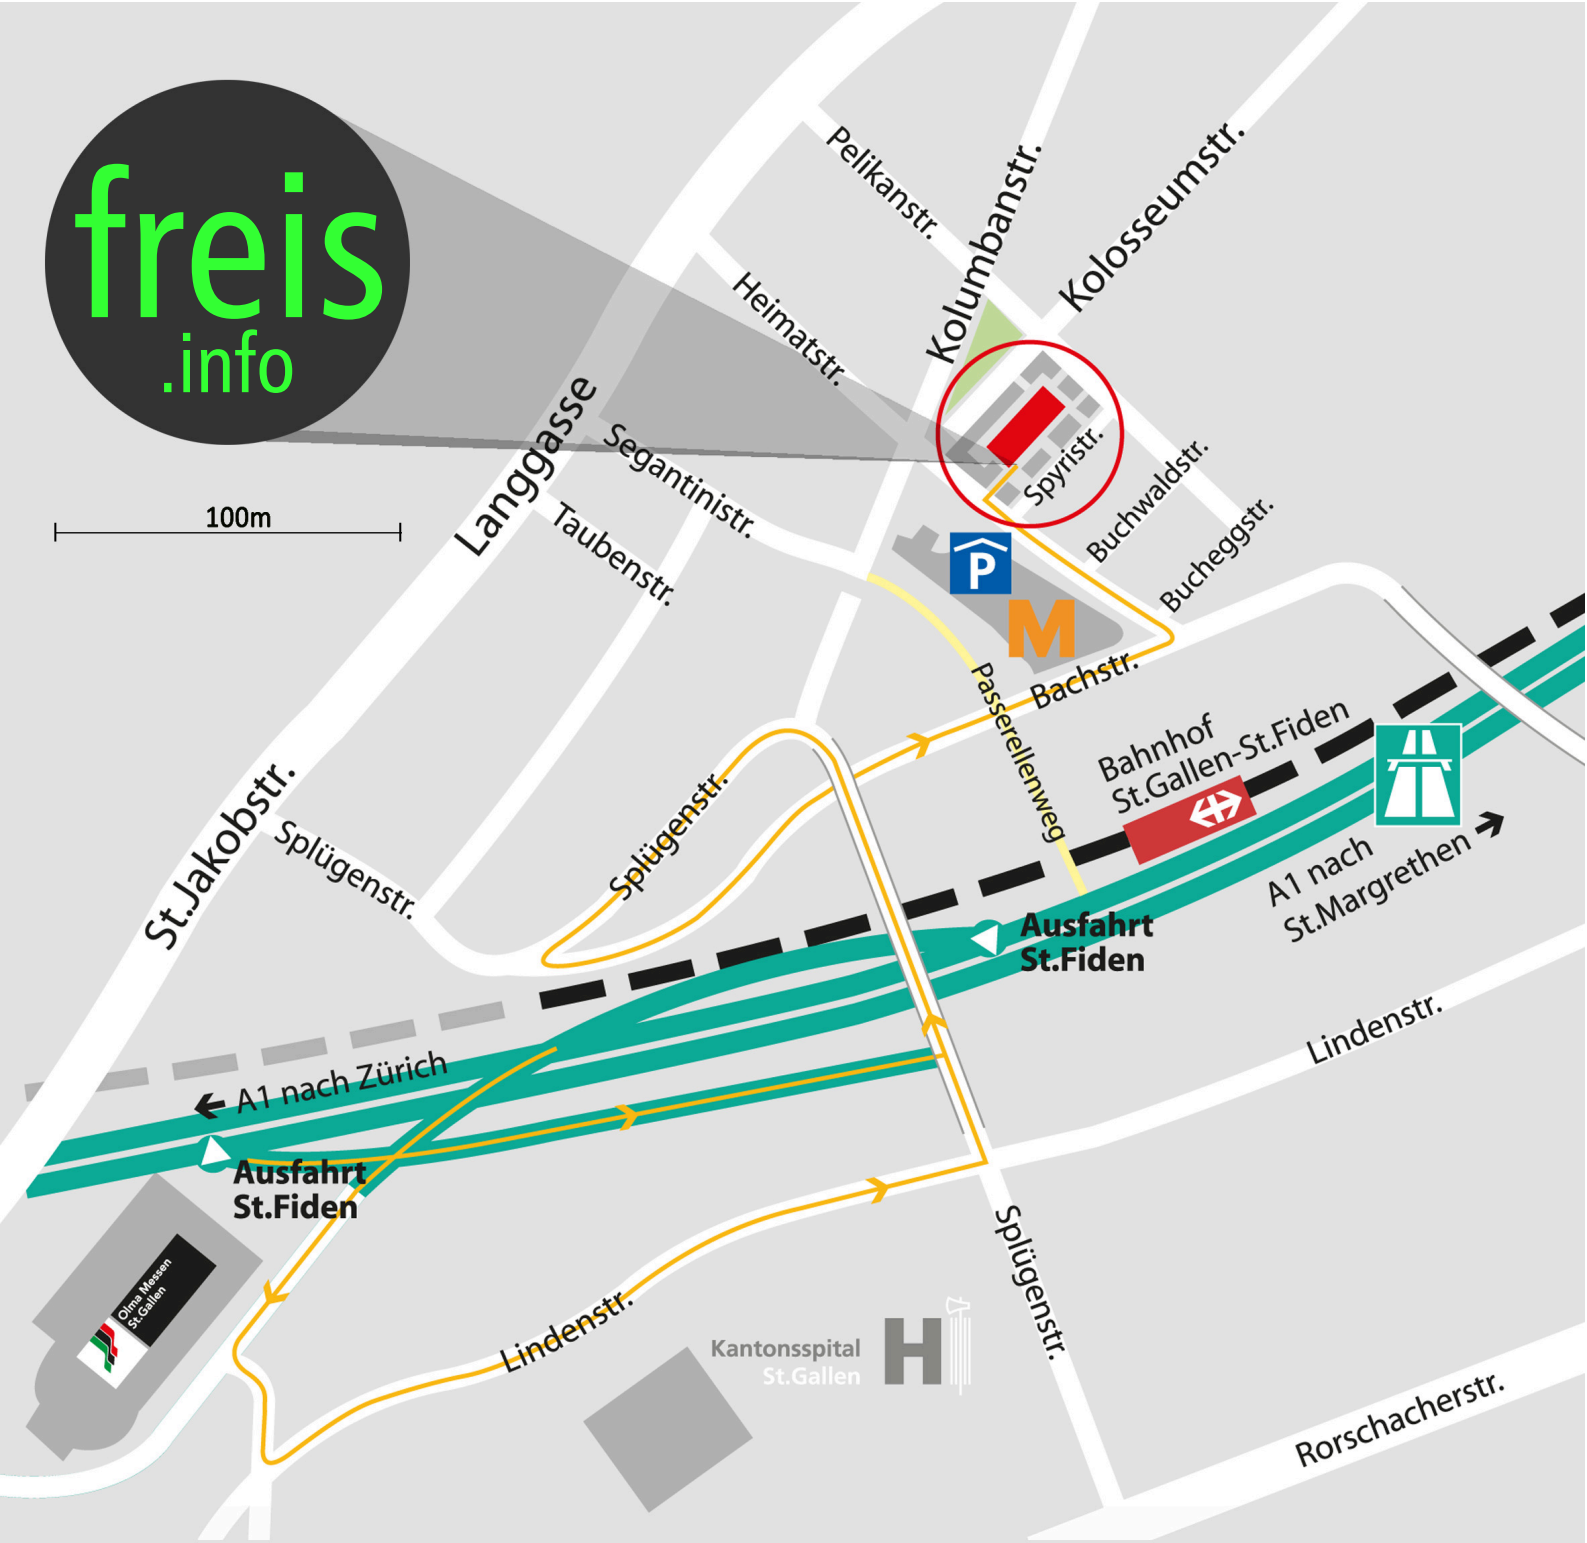

100m

## Lage und Anfahrtsplan

Familie Carmen, Fabio, Jeremy, Luise & Daniel M. Frei  
Kolosseumstr. 12a, 9008 St. Gallen, Switzerland  
E-Mail: [info@freis.info](mailto:info@freis.info)